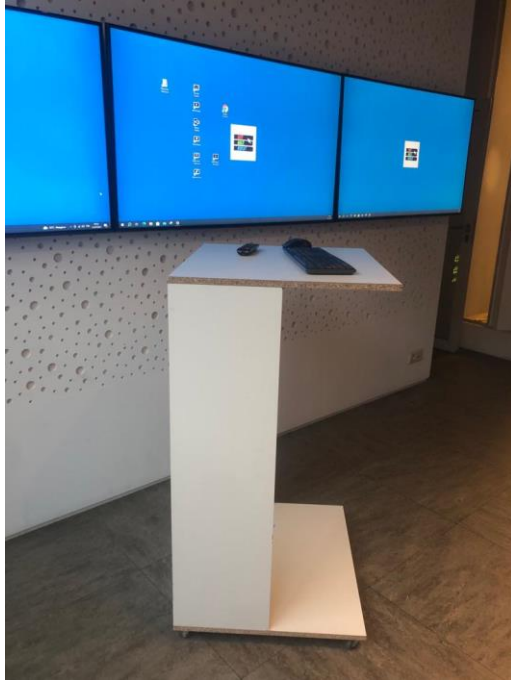

# Pupitre sur mesure, pivotant, robuste pour 39 euros DYI - Custom desk, swivel, robust for 39 euros

- 2 Panneaux en mélaminés blanc 18mm d'épaisseur, un P1 de 2,50m/0,6m, un P2 de 2,50m/0,3m  
2 sections de 60/70cm (P1), 2 sections de 108/30 cm (P1) , 2 sections de 66,4cm/30cm (P2)
- 4 roulettes pivotantes à 360°
- 10 équerres en métal
- Bombe peinture blanche pour les finitions
- 2 white melamine boards 18mm thickness, one P1 2,50m/0,6m, one P2 2,50m/0,3m  
2 parts 60/70cm (P1), 2 parts 108/30 cm (P1), 2 parts de 66,4cm/30cm (P2)
- 4 wheeling 360°
- 10 assembly brackets
- White spraypaint